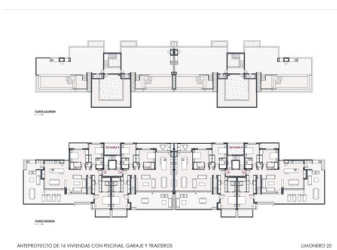

2 BEDROOM APPARTEMENT TE KOOP IN CAMPOAMOR - €389,000

Slaapkamers: 2

Bouwjaar: 155m²

Pool: Private or jacuzzi

Badkamers: 2

Parceleel: 200m²

Ref: SWNB7116-2-1

Omschrijving