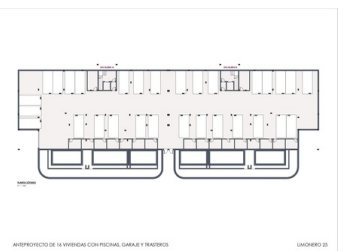

2 BEDROOM APPARTEMENT TE KOOP IN CAMPOAMOR - €389,000

Slaapkamers: 2

Bouwjaar: 155m²

Pool: Private or jacuzzi

Badkamers: 2

Parceleel: 200m²

Ref: SWNB7116-2-1

Omschrijving