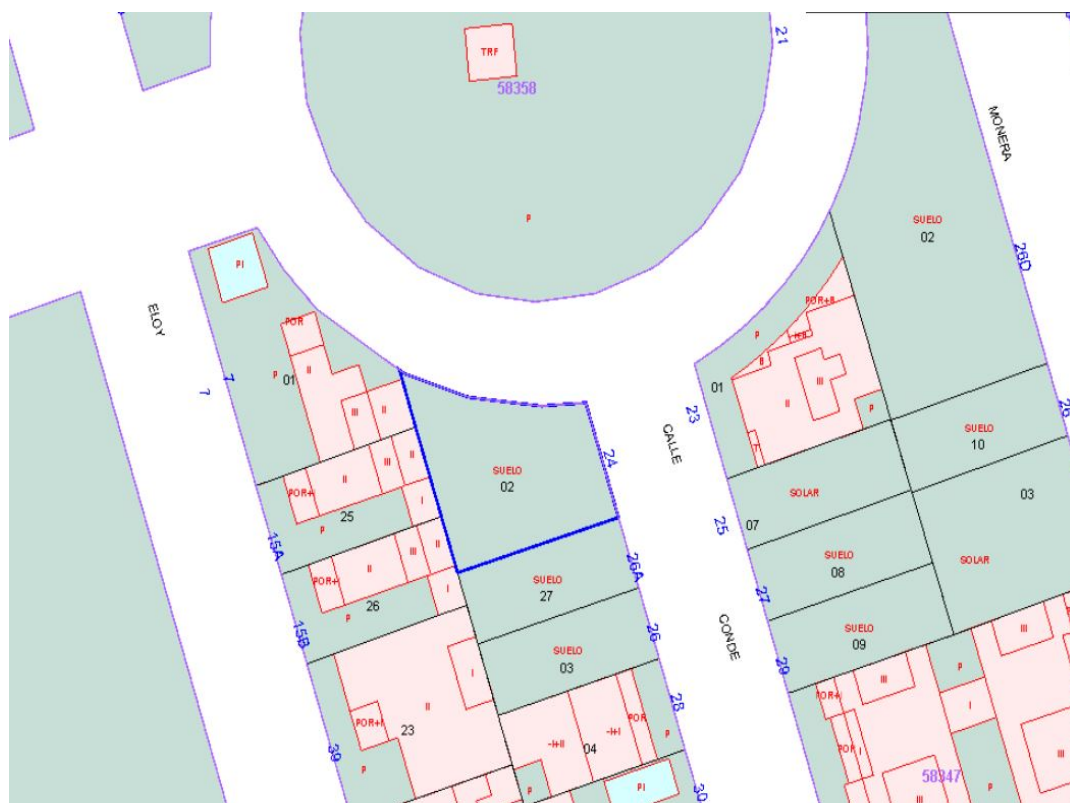

## PLOT TE KOOP IN DOLORES - €88,000

 Slaapkamers: 0

 Bouwjaar: 0m<sup>2</sup>

 Pool: No

 Badkamers: 0

 Parceleel: 260m<sup>2</sup>

 Ref: 685732

Localización  
CL CONDE DE ZAVELLA 24 Suelo  
03150 DOLORES (ALICANTE)  
Clase:  
Urbano  
Uso principal:  
Suelo sin edif.

PARCELA CATASTRAL

Localización  
CL CONDE DE ZAVELLA 24  
DOLORES (ALICANTE)  
Superficie gráfica:  
260 m<sup>2</sup>

### Omschrijving