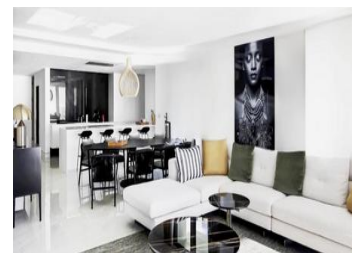

3 BEDROOM PENTHOUSE TE KOOP IN RELLEU - €213,000

Slaapkamers: 3

Bouwjaar: 128m²

Pool: Yes

Badkamers: 2

Parceel: 0m²

Ref: 694956

Omschrijving

NIEUWBOUW RESIDENTIEEL IN RELLEU

Nieuwbouw woonwijk in Relleu is de ideale plek voor wie een kwaliteitswoning wil op een heel mooie plek en met alle voorzieningen naast de deur.

Het gebouw heeft 7 verdiepingen met 2 trappen en 2 liften. In de kelder zijn 69 parkeerplaatsen en 42 bergingen. Op de begane grond is het verwarmde binnenzwembad, een grote ruimte voor het gebruik van alle eigenaren en twee commerciële ruimtes, op het dak is het buitenzwembad met zijn terrassen...