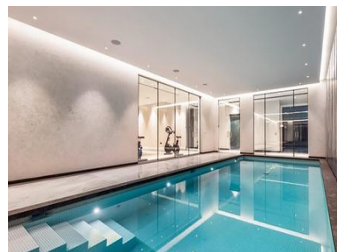

3 BEDROOM PENTHOUSE TE KOOP IN RELLEU - €213,000

Slaapkamers: 3

Bouwjaar: 128m²

Pool: Yes

Badkamers: 2

Parceel: 0m²

Ref: 694956

Omschrijving

NIEUWBOUW RESIDENTIEEL IN RELLEU

Nieuwbouw woonwijk in Relleu is de ideale plek voor wie een kwaliteitswoning wil op een heel mooie plek en met alle voorzieningen naast de deur.

Het gebouw heeft 7 verdiepingen met 2 trappen en 2 liften. In de kelder zijn 69 parkeerplaatsen en 42 bergingen. Op de begane grond is het verwarmde binnenzwembad, een grote ruimte voor het gebruik van alle eigenaren en twee commerciële ruimtes, op het dak is het buitenzwembad met zijn terrassen...