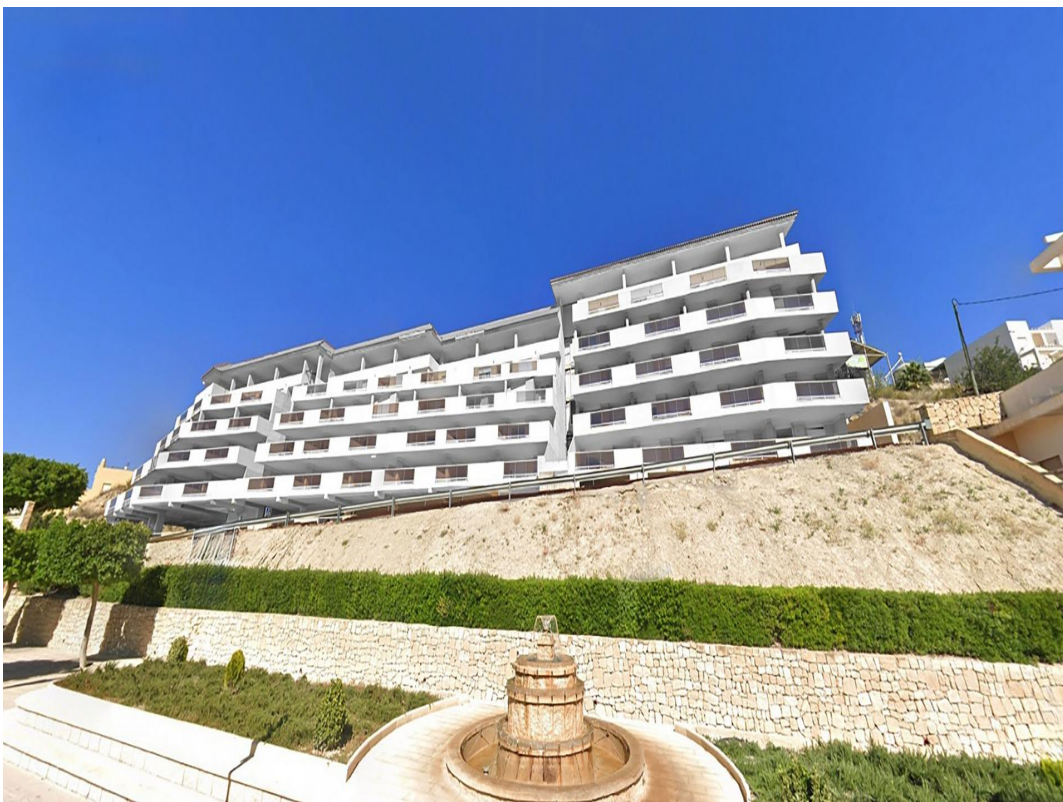

3 BEDROOM PENTHOUSE TE KOOP IN RELLEU - €213,000

Slaapkamers: 3

Bouwjaar: 128m²

Pool: Yes

Badkamers: 2

Parceel: 0m²

Ref: 694956

Omschrijving

NIEUWBOUW RESIDENTIEEL IN RELLEU

Nieuwbouw woonwijk in Relleu is de ideale plek voor wie een kwaliteitswoning wil op een heel mooie plek en met alle voorzieningen naast de deur.

Het gebouw heeft 7 verdiepingen met 2 trappen en 2 liften. In de kelder zijn 69 parkeerplaatsen en 42 bergingen. Op de begane grond is het verwarmde binnenzwembad, een grote ruimte voor het gebruik van alle eigenaren en twee commerciële ruimtes, op het dak is het buitenzwembad met zijn terrassen...