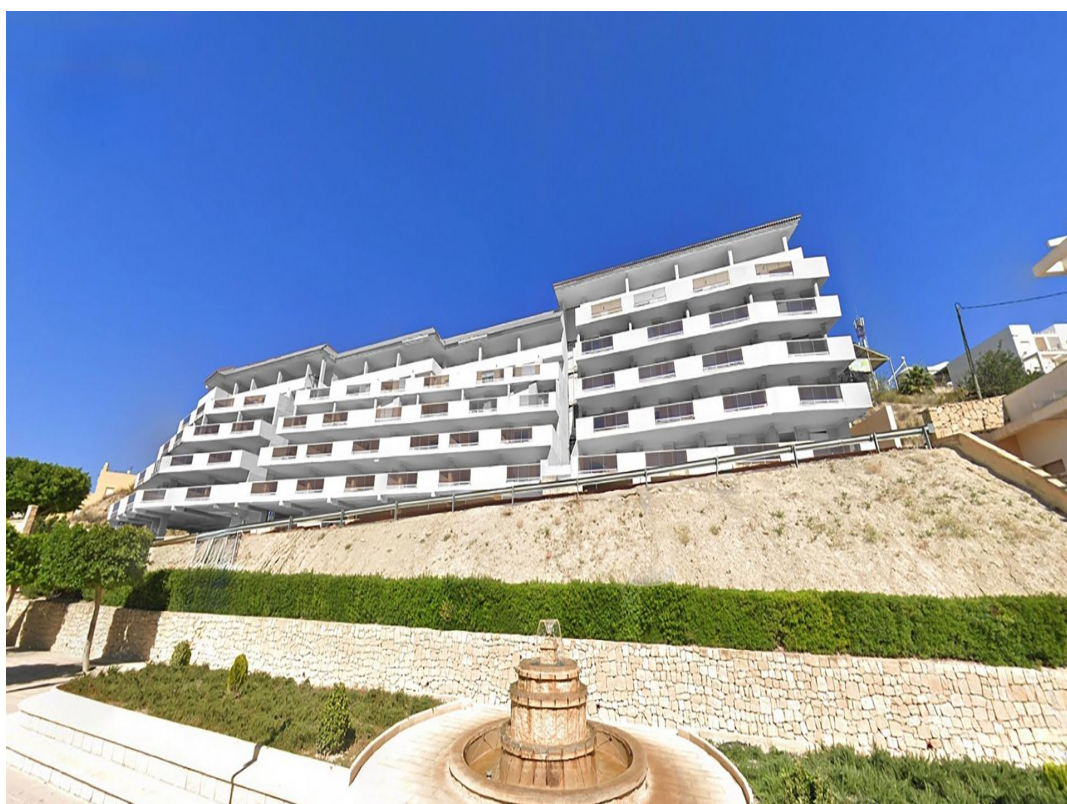

2 BEDROOM APPARTEMENT TE KOOP IN RELLEU - €124,000

 Slaapkamers: 2

 Bouwjaar: 78m²

 Pool: Yes

 Badkamers: 1

 Parceel: 0m²

 Ref: 694959

Omschrijving

NIEUWBOUW RESIDENTIEEL IN RELLEU

Nieuwbouw woonwijk in Relleu is de ideale plek voor wie een kwaliteitswoning wil op een heel mooie plek en met alle voorzieningen naast de deur.

Het gebouw heeft 7 verdiepingen met 2 trappen en 2 liften. In de kelder zijn 69 parkeerplaatsen en 42 bergingen. Op de begane grond is het verwarmde binnenzwembad, een grote ruimte voor het gebruik van alle eigenaren en twee commerciële ruimtes, op het dak is het buitenzwembad met zijn terrassen...