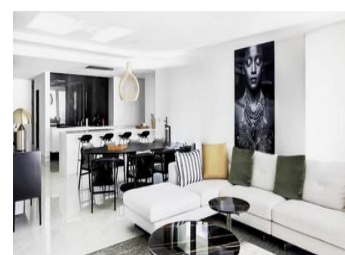

2 BEDROOM APPARTEMENT TE KOOP IN RELLEU - €124,000

Slaapkamers: 2

Bouwjaar: 78m²

Pool: Yes

Badkamers: 1

Parceel: 0m²

Ref: 694959

Omschrijving

NIEUWBOUW RESIDENTIEEL IN RELLEU

Nieuwbouw woonwijk in Relleu is de ideale plek voor wie een kwaliteitswoning wil op een heel mooie plek en met alle voorzieningen naast de deur.

Het gebouw heeft 7 verdiepingen met 2 trappen en 2 liften. In de kelder zijn 69 parkeerplaatsen en 42 bergingen. Op de begane grond is het verwarmde binnenzwembad, een grote ruimte voor het gebruik van alle eigenaren en twee commerciële ruimtes, op het dak is het buitenzwembad met zijn terrassen...