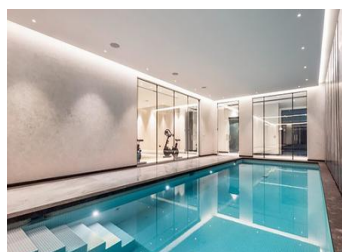

2 BEDROOM APPARTEMENT TE KOOP IN RELLEU - €124,000

Slaapkamers: 2

Bouwjaar: 78m²

Pool: Yes

Badkamers: 1

Parceel: 0m²

Ref: 694959

Omschrijving

NIEUWBOUW RESIDENTIEEL IN RELLEU

Nieuwbouw woonwijk in Relleu is de ideale plek voor wie een kwaliteitswoning wil op een heel mooie plek en met alle voorzieningen naast de deur.

Het gebouw heeft 7 verdiepingen met 2 trappen en 2 liften. In de kelder zijn 69 parkeerplaatsen en 42 bergingen. Op de begane grond is het verwarmde binnenzwembad, een grote ruimte voor het gebruik van alle eigenaren en twee commerciële ruimtes, op het dak is het buitenzwembad met zijn terrassen...