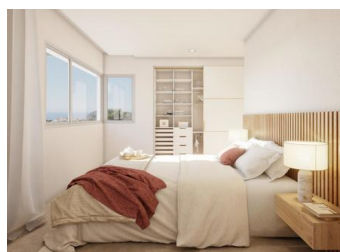

3 BEDROOM VILLA TE KOOP IN BENITACHELL - €1,150,000

Slaapkamers: 3

Bouwjaar: 142m²

Pool: Yes

Badkamers: 3

Parceel: 813m²

Ref: 697661

Omschrijving

NIEUWBOUW VILLA MET UITZICHT OP ZEE IN CUMBRE DEL SOL

Een huis met een duidelijk concept, om een fusie te creëren tussen binnen en buiten, door het verkrijgen van open verblijven, lichte en functionele kamers. De woonkamer komt uit op het terras en nodigt je uit om te genieten van het heerlijke mediterrane klimaat, dat ons bijna 300 dagen zon per jaar geeft.

Ontworpen in open L-vormige modules, omarmt de villa de hoofdtuin, waar een indrukwekkend overloopzwembad samensmelt met de zee...