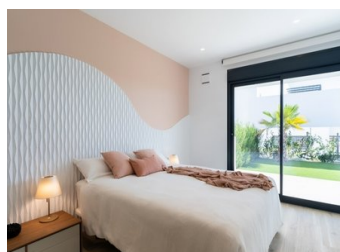

2 BEDROOM APPARTEMENT TE KOOP IN BENITACHELL - €454,000

Slaapkamers: 2

Bouwjaar: 88m²

Pool: Yes

Badkamers: 2

Parceleel: 0m²

Ref: 697659

Omschrijving

NIEUWBOUW RESIDENTIEEL IN CUMBRE DEL SOL

Nieuwbouw moderne appartementen met 2 slaapkamers en 2 badkamers, keuken open naar de woonkamer, met verschillende modellen om uit te kiezen: terras en tuin op de begane grond appartementen, solarium op de bovenste verdieping.

Alle eigenschappen verdeeld om het meeste van de ruimte te maken, te profiteren van het mediterrane licht en het aanbieden van een plus van comfort in uw dag tot dag.