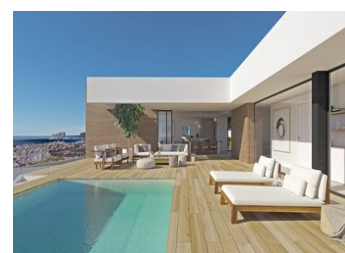

3 BEDROOM VILLA TE KOOP IN BENITACHELL - €1,871,000

Slaapkamers: 3

Bouwjaar: 615m²

Pool: Yes

Badkamers: 4

Parceleel: 951m²

Ref: 697660

Omschrijving

NIEUW GEBOUWDE LUXE VILLA IN CUMBRE DEL SOL

Een exclusief huis in een idyllische omgeving op het Residentiële Resort Cumbre de Sol, een eigentijds meesterwerk met een prachtig uitzicht op zee.

De bovenverdieping herbergt het volledige huis, wat voor extra comfort zorgt. Het nachtgedeelte bestaat uit drie en-suite slaapkamers badend in natuurlijk licht die een grote mate van privacy behouden ten opzichte van de daggedeelten.