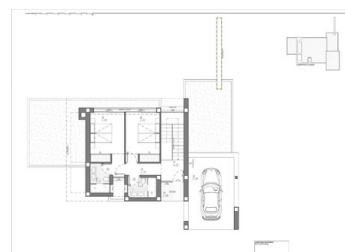

3 BEDROOM VILLA TE KOOP IN BENITACHELL - €1,745,000

Slaapkamers: 3

Bouwjaar: 181m²

Pool: Yes

Badkamers: 4

Parceleel: 824m²

Ref: 697662

Omschrijving

NIEUWBOUW VILLA MET ZEEZICHT IN CUMBRE DEL SOL

Nieuwbouw luxe villa met privé zwembad en zeezicht in het Residentiële Resort Cumbre del Sol, in Benitachell, aan de Costa Blanca Noord, tussen Alicante en Valencia stad.

Een modern ontwerp en een elegante en lichte indeling zijn de sleutels tot deze villa met 3 slaapkamers, allemaal met en-suite badkamers, waarbij de hoofdslaapkamer ook een grote kledkamer heeft. De begane grond van deze woning biedt de mogelijkheid om uit te breiden tot 4 slaapkamers.