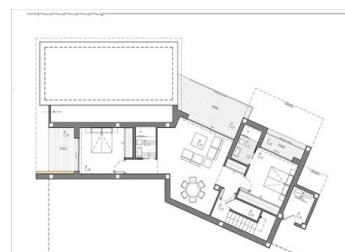

3 BEDROOM VILLA TE KOOP IN BENITACHELL - €2,221,850

Slaapkamers: 3

Bouwjaar: 266m²

Pool: Yes

Badkamers: 4

Parceleel: 1000m²

Ref: 697666

Omschrijving

NIEUWBOUW LUXE VILLA IN CUMBRE DEL SOL

Cumbre del Sol is een plek waar je zowel van de natuur als van de zon en de zee kunt genieten. Deze luxe villa biedt rust en comfort zodat de eigenaar in alle rust kan ontspannen met een ongelooflijk uitzicht op zee. Zou dit jouw toekomstige thuis kunnen zijn?

New Build villa design combineert op een stijlvolle en functionele manier een echt moderne architectuur. Op de gevel, die wordt gekenmerkt door grote geometrische figuren op basis van rechte lijnen en de vorm van kubussen, domineert