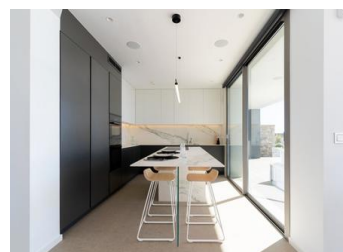

4 BEDROOM VILLA TE KOOP IN BENITACHELL - €2,950,000

Slaapkamers: 4

Bouwjaar: 234m²

Pool: Yes

Badkamers: 6

Parceleel: 1168m²

Ref: 700620

Omschrijving

NIEUWBOUW LUXE VILLA IN CUMBRE DEL SOL

Nieuwbouw iconische villa in Benitachell. Het ontwerp uit de 21e eeuw past perfect in de exclusieve omgeving van Residentieel Resort Cumbre del Sol. Het is gebouwd op een perceel van 1168 m², waar je, omdat de villa op het zuidwesten ligt, kunt genieten van prachtige zonsopgangen.

Alles aan deze villa schreeuwt kwaliteit en stijl uit, met een intelligent ontwerp dat een praktische indeling van de villa biedt die het uitzonderlijke uitzicht op de Middellandse Zee nog meer optimaliseert...