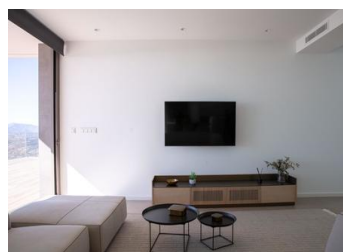

4 BEDROOM VILLA TE KOOP IN BENITACHELL - €2,950,000

Slaapkamers: 4

Bouwjaar: 234m²

Pool: Yes

Badkamers: 6

Parceleel: 1168m²

Ref: 700620

Omschrijving

NIEUWBOUW LUXE VILLA IN CUMBRE DEL SOL

Nieuwbouw iconische villa in Benitachell. Het ontwerp uit de 21e eeuw past perfect in de exclusieve omgeving van Residentieel Resort Cumbre del Sol. Het is gebouwd op een perceel van 1168 m², waar je, omdat de villa op het zuidwesten ligt, kunt genieten van prachtige zonsopgangen.

Alles aan deze villa schreeuwt kwaliteit en stijl uit, met een intelligent ontwerp dat een praktische indeling van de villa biedt die het uitzonderlijke uitzicht op de Middellandse Zee nog meer optimaliseert...