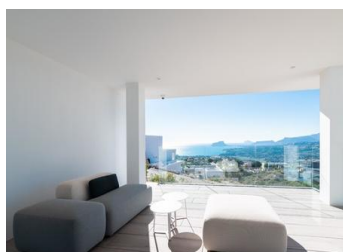

4 BEDROOM VILLA TE KOOP IN BENITACHELL - €2,950,000

Slaapkamers: 4

Bouwjaar: 234m²

Pool: Yes

Badkamers: 6

Parceleel: 1168m²

Ref: 700620

Omschrijving

NIEUWBOUW LUXE VILLA IN CUMBRE DEL SOL

Nieuwbouw iconische villa in Benitachell. Het ontwerp uit de 21e eeuw past perfect in de exclusieve omgeving van Residentieel Resort Cumbre del Sol. Het is gebouwd op een perceel van 1168 m², waar je, omdat de villa op het zuidwesten ligt, kunt genieten van prachtige zonsopgangen.

Alles aan deze villa schreeuwt kwaliteit en stijl uit, met een intelligent ontwerp dat een praktische indeling van de villa biedt die het uitzonderlijke uitzicht op de Middellandse Zee nog meer optimaliseert...