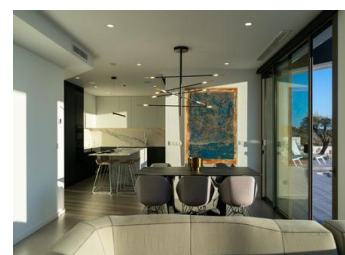

4 BEDROOM VILLA TE KOOP IN BENITACHELL - €2,950,000

Slaapkamers: 4

Bouwjaar: 234m²

Pool: Yes

Badkamers: 6

Parceleel: 1168m²

Ref: 700620

Omschrijving

NIEUWBOUW LUXE VILLA IN CUMBRE DEL SOL

Nieuwbouw iconische villa in Benitachell. Het ontwerp uit de 21e eeuw past perfect in de exclusieve omgeving van Residentieel Resort Cumbre del Sol. Het is gebouwd op een perceel van 1168 m², waar je, omdat de villa op het zuidwesten ligt, kunt genieten van prachtige zonsopgangen.

Alles aan deze villa schreeuwt kwaliteit en stijl uit, met een intelligent ontwerp dat een praktische indeling van de villa biedt die het uitzonderlijke uitzicht op de Middellandse Zee nog meer optimaliseert...