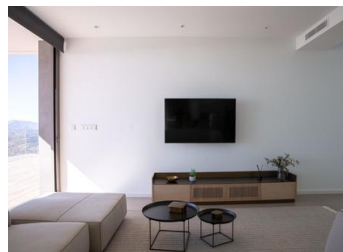

4 BEDROOM VILLA TE KOOP IN BENITACHELL - €2,950,000

Slaapkamers: 4

Bouwjaar: 234m²

Pool: Private

Badkamers: 6

Parceleel: 1168m²

Ref: SP0756-1

Omschrijving

NIEUWBOUW LUXE VILLA IN CUMBRE DEL SOL

Nieuwbouw iconische villa in Benitachell. Het ontwerp uit de 21e eeuw past perfect in de exclusieve omgeving van Residentieel Resort Cumbre del Sol. Het is gebouwd op een perceel van 1168 m², waar je, omdat de villa op het zuidwesten ligt, kunt genieten van prachtige zonsopgangen.

Alles aan deze villa schreeuwt kwaliteit en stijl uit, met een intelligent ontwerp dat een praktische indeling van de villa biedt die het uitzonderlijke uitzicht op de Middellandse Zee nog meer optimaliseert.