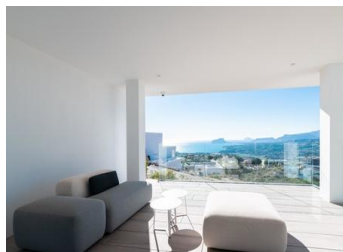

4 BEDROOM VILLA TE KOOP IN BENITACHELL - €2,950,000

Slaapkamers: 4

Bouwjaar: 234m²

Pool: Private

Badkamers: 6

Parceleel: 1168m²

Ref: SP0756-1

Omschrijving

NIEUWBOUW LUXE VILLA IN CUMBRE DEL SOL

Nieuwbouw iconische villa in Benitachell. Het ontwerp uit de 21e eeuw past perfect in de exclusieve omgeving van Residentieel Resort Cumbre del Sol. Het is gebouwd op een perceel van 1168 m², waar je, omdat de villa op het zuidwesten ligt, kunt genieten van prachtige zonsopgangen.

Alles aan deze villa schreeuwt kwaliteit en stijl uit, met een intelligent ontwerp dat een praktische indeling van de villa biedt die het uitzonderlijke uitzicht op de Middellandse Zee nog meer optimaliseert.