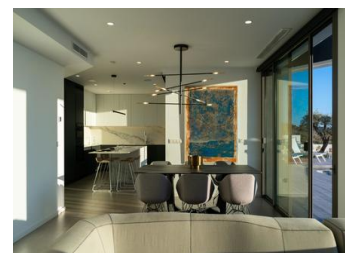

4 BEDROOM VILLA TE KOOP IN BENITACHELL - €2,950,000

Slaapkamers: 4

Bouwjaar: 234m²

Pool: Private

Badkamers: 6

Parceleel: 1168m²

Ref: SP0756-1

Omschrijving

NIEUWBOUW LUXE VILLA IN CUMBRE DEL SOL

Nieuwbouw iconische villa in Benitachell. Het ontwerp uit de 21e eeuw past perfect in de exclusieve omgeving van Residentieel Resort Cumbre del Sol. Het is gebouwd op een perceel van 1168 m², waar je, omdat de villa op het zuidwesten ligt, kunt genieten van prachtige zonsopgangen.

Alles aan deze villa schreeuwt kwaliteit en stijl uit, met een intelligent ontwerp dat een praktische indeling van de villa biedt die het uitzonderlijke uitzicht op de Middellandse Zee nog meer optimaliseert.