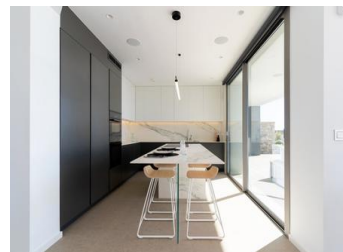

4 BEDROOM VILLA TE KOOP IN BENITACHELL - €2,950,000

Slaapkamers: 4

Bouwjaar: 234m²

Pool: Private

Badkamers: 6

Parceleel: 1168m²

Ref: SP0756-1

Omschrijving

NIEUWBOUW LUXE VILLA IN CUMBRE DEL SOL

Nieuwbouw iconische villa in Benitachell. Het ontwerp uit de 21e eeuw past perfect in de exclusieve omgeving van Residentieel Resort Cumbre del Sol. Het is gebouwd op een perceel van 1168 m², waar je, omdat de villa op het zuidwesten ligt, kunt genieten van prachtige zonsopgangen.

Alles aan deze villa schreeuwt kwaliteit en stijl uit, met een intelligent ontwerp dat een praktische indeling van de villa biedt die het uitzonderlijke uitzicht op de Middellandse Zee nog meer optimaliseert.