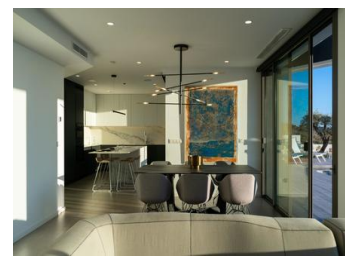

4 BEDROOM VILLA TE KOOP IN BENITACHELL - €2,950,000

Slaapkamers: 4

Bouwjaar: 234m²

Pool: Yes

Badkamers: 6

Parceel: 1168m²

Ref: SP0756-1

Omschrijving

NIEUWBOUW LUXE VILLA IN CUMBRE DEL SOL

Nieuwbouw iconische villa in Benitachell. Het ontwerp uit de 21e eeuw past perfect in de exclusieve omgeving van Residentieel Resort Cumbre del Sol. Het is gebouwd op een perceel van 1168 m2, waar je, omdat de villa op het zuidwesten ligt, kunt genieten van prachtige zonsopgangen.

Alles aan deze villa schreeuwt kwaliteit en stijl uit, met een intelligent ontwerp dat een praktische indeling van de villa biedt die het uitzonderlijke uitzicht op de Middellandse Zee nog meer optimaliseert...