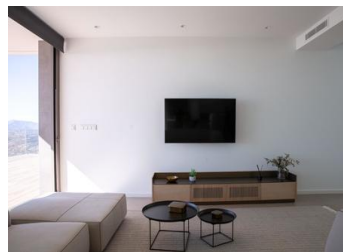

4 BEDROOM VILLA TE KOOP IN BENITACHELL - €2,950,000

Slaapkamers: 4

Bouwjaar: 234m²

Pool: Yes

Badkamers: 6

Parceel: 1168m²

Ref: SP0756-1

Omschrijving

NIEUWBOUW LUXE VILLA IN CUMBRE DEL SOL

Nieuwbouw iconische villa in Benitachell. Het ontwerp uit de 21e eeuw past perfect in de exclusieve omgeving van Residentieel Resort Cumbre del Sol. Het is gebouwd op een perceel van 1168 m2, waar je, omdat de villa op het zuidwesten ligt, kunt genieten van prachtige zonsopgangen.

Alles aan deze villa schreeuwt kwaliteit en stijl uit, met een intelligent ontwerp dat een praktische indeling van de villa biedt die het uitzonderlijke uitzicht op de Middellandse Zee nog meer optimaliseert...