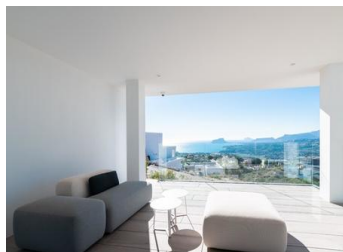

4 BEDROOM VILLA TE KOOP IN BENITACHELL - €2,950,000

Slaapkamers: 4

Bouwjaar: 234m²

Pool: Yes

Badkamers: 6

Parceel: 1168m²

Ref: SP0756-1

Omschrijving

NIEUWBOUW LUXE VILLA IN CUMBRE DEL SOL

Nieuwbouw iconische villa in Benitachell. Het ontwerp uit de 21e eeuw past perfect in de exclusieve omgeving van Residentieel Resort Cumbre del Sol. Het is gebouwd op een perceel van 1168 m2, waar je, omdat de villa op het zuidwesten ligt, kunt genieten van prachtige zonsopgangen.

Alles aan deze villa schreeuwt kwaliteit en stijl uit, met een intelligent ontwerp dat een praktische indeling van de villa biedt die het uitzonderlijke uitzicht op de Middellandse Zee nog meer optimaliseert...