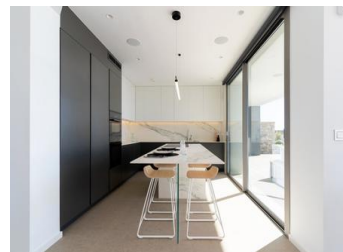

4 BEDROOM VILLA TE KOOP IN BENITACHELL - €2,950,000

Slaapkamers: 4

Bouwjaar: 234m²

Pool: Yes

Badkamers: 6

Parceel: 1168m²

Ref: SP0756-1

Omschrijving

NIEUWBOUW LUXE VILLA IN CUMBRE DEL SOL

Nieuwbouw iconische villa in Benitachell. Het ontwerp uit de 21e eeuw past perfect in de exclusieve omgeving van Residentieel Resort Cumbre del Sol. Het is gebouwd op een perceel van 1168 m2, waar je, omdat de villa op het zuidwesten ligt, kunt genieten van prachtige zonsopgangen.

Alles aan deze villa schreeuwt kwaliteit en stijl uit, met een intelligent ontwerp dat een praktische indeling van de villa biedt die het uitzonderlijke uitzicht op de Middellandse Zee nog meer optimaliseert...