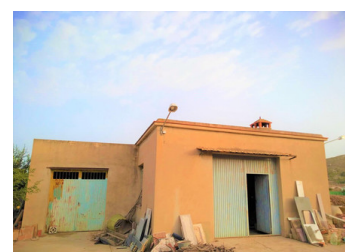

PLOT TE KOOP IN ASPE - €122,000

 Slaapkamers: 0

 Bouwjaar: 120m²

 Pool: No

 Badkamers: 0

 Parceel: 12000m²

 Ref: 712401

Omschrijving