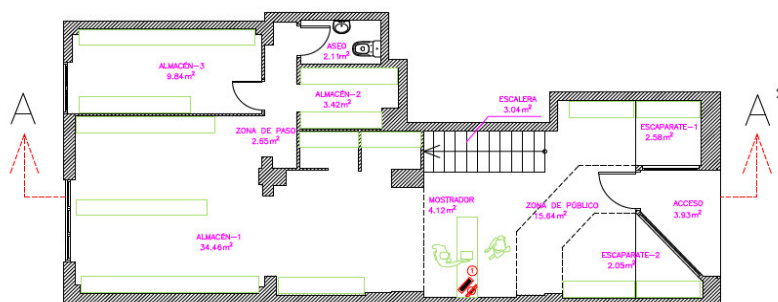

PLANTA BAJA