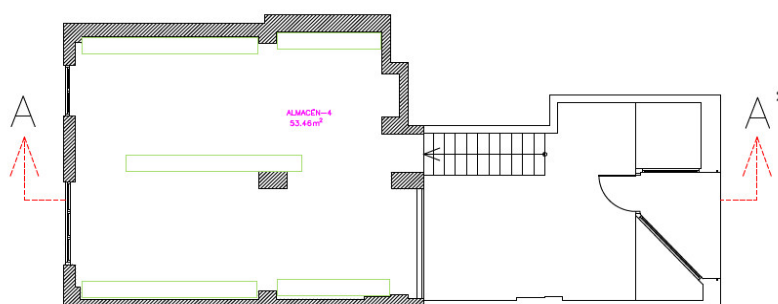

WINKEL TE KOOP IN CALPE - €96,000

Slaapkamers: 0

Bouwjaar: 95m²

Pool: No

Badkamers: 1

Parceleel: 0m²

Ref: 712812

PLANTA ALTILO