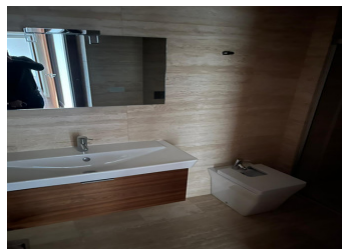

2 BEDROOM APPARTEMENT TE KOOP IN ELCHE - €225,000

 Slaapkamers: 2

 Bouwjaar: 72m²

 Pool: No

 Badkamers: 2

 Parceleel: 0m²

 Ref: 713366

Omschrijving