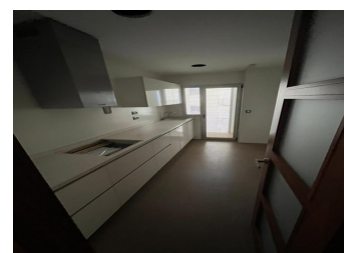

2 BEDROOM APPARTEMENT TE KOOP IN ELCHE - €225,000

 Slaapkamers: 2

 Bouwjaar: 72m²

 Pool: No

 Badkamers: 2

 Parceleel: 0m²

 Ref: 713366

Omschrijving