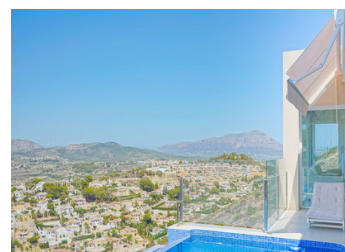

2 BEDROOM VILLA TE KOOP IN BENITACHELL - €875,000

 Slaapkamers: 2

 Bouwjaar: 296m²

 Pool: No

 Badkamers: 2

 Parceleel: 1395m²

 Ref: 713698

Omschrijving