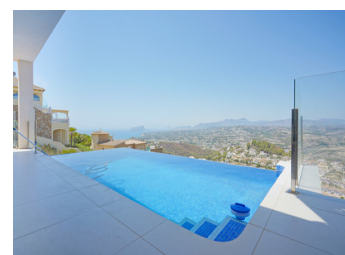

2 BEDROOM VILLA TE KOOP IN BENITACHELL - €875,000

 Slaapkamers: 2

 Bouwjaar: 296m²

 Pool: No

 Badkamers: 2

 Parceleel: 1395m²

 Ref: 713698

Omschrijving