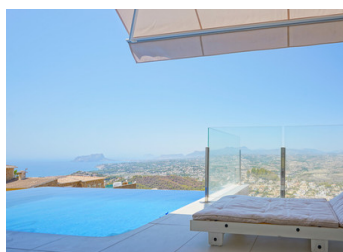

2 BEDROOM VILLA TE KOOP IN BENITACHELL - €875,000

 Slaapkamers: 2

 Bouwjaar: 296m²

 Pool: No

 Badkamers: 2

 Parceleel: 1395m²

 Ref: 713698

Omschrijving