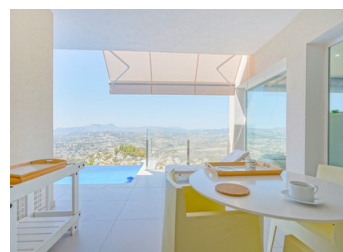

2 BEDROOM VILLA TE KOOP IN BENITACHELL - €875,000

 Slaapkamers: 2

 Bouwjaar: 296m²

 Pool: No

 Badkamers: 2

 Parceleel: 1395m²

 Ref: 713698

Omschrijving