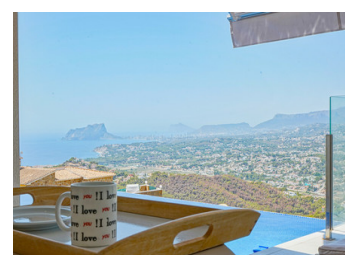

2 BEDROOM VILLA TE KOOP IN BENITACHELL - €875,000

 Slaapkamers: 2

 Bouwjaar: 296m²

 Pool: No

 Badkamers: 2

 Parceleel: 1395m²

 Ref: 713698

Omschrijving