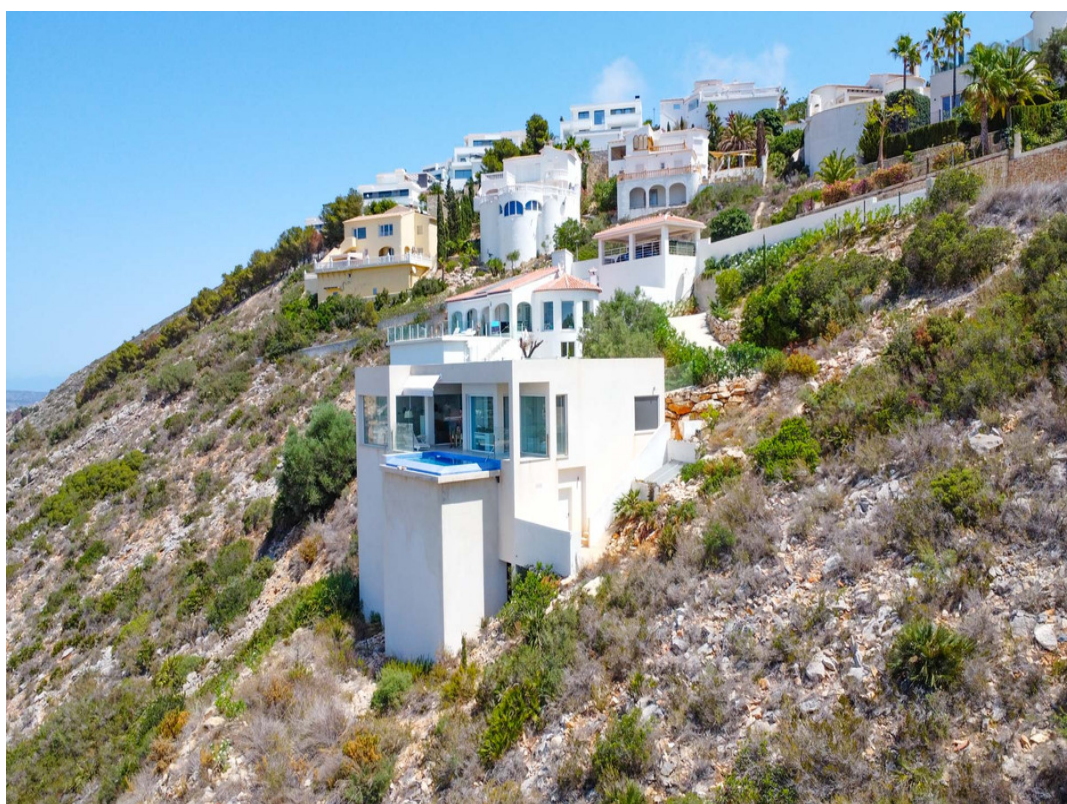

2 BEDROOM VILLA TE KOOP IN BENITACHELL - €875,000

 Slaapkamers: 2

 Bouwjaar: 296m²

 Pool: No

 Badkamers: 2

 Parceleel: 1395m²

 Ref: 713698

Omschrijving