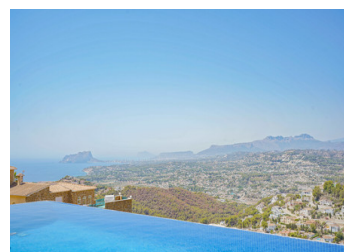

2 BEDROOM VILLA TE KOOP IN BENITACHELL - €875,000

 Slaapkamers: 2

 Bouwjaar: 296m²

 Pool: No

 Badkamers: 2

 Parceleel: 1395m²

 Ref: 713698

Omschrijving