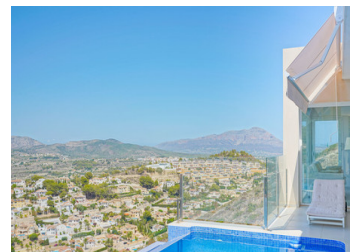

## 2 BEDROOM VILLA TE KOOP IN BENITACHELL - €875,000

 Slaapkamers: 2

 Bouwjaar: 296m<sup>2</sup>

 Pool: No

 Badkamers: 2

 Parceleel: 1395m<sup>2</sup>

 Ref: 714241