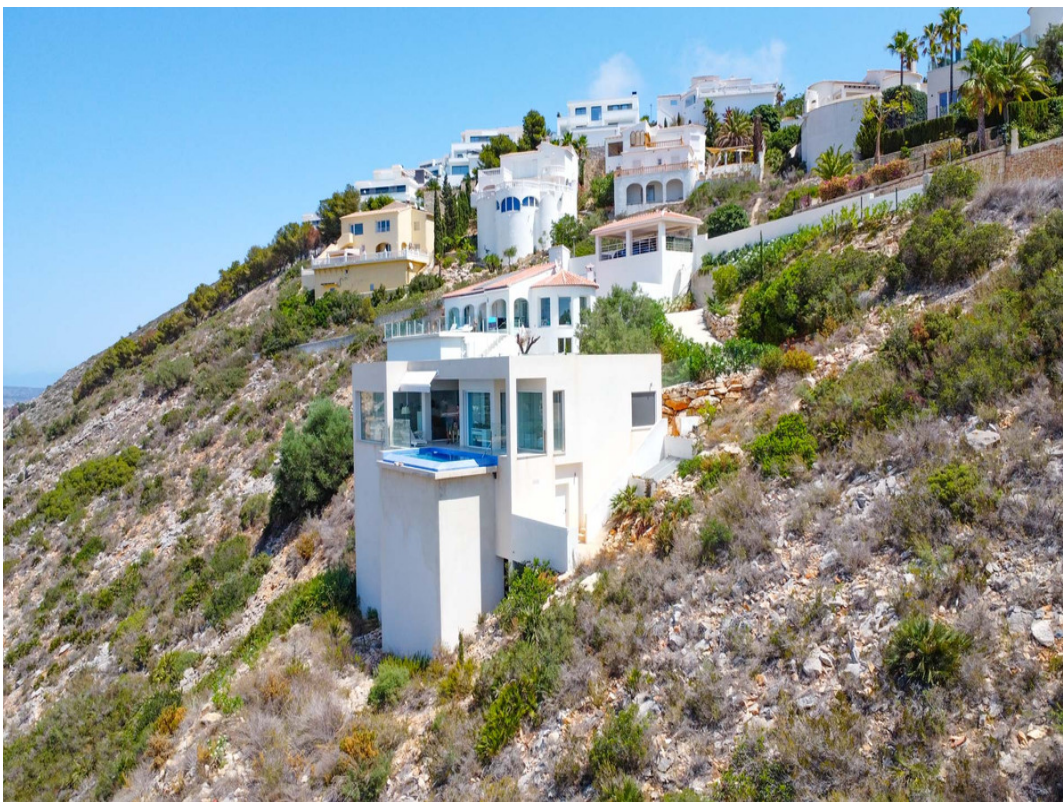

## 2 BEDROOM VILLA TE KOOP IN BENITACHELL - €875,000

 Slaapkamers: 2

 Bouwjaar: 296m<sup>2</sup>

 Pool: No

 Badkamers: 2

 Parceleel: 1395m<sup>2</sup>

 Ref: 714241