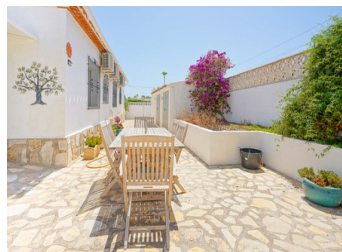

6 BEDROOM VILLA TE KOOP IN BENITACHELL - €629,000

 Slaapkamers: 6

 Bouwjaar: 250m²

 Pool: No

 Badkamers: 4

 Parceleel: 763m²

 Ref: 714322

Omschrijving