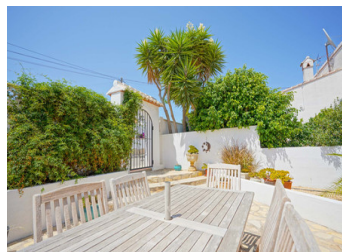

6 BEDROOM VILLA TE KOOP IN BENITACHELL - €629,000

 Slaapkamers: 6

 Bouwjaar: 250m²

 Pool: No

 Badkamers: 4

 Parceleel: 763m²

 Ref: 714322

Omschrijving