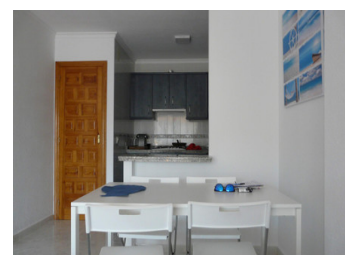

2 BEDROOM APPARTEMENT TE KOOP IN BENITACHELL - €195,000

 Slaapkamers: 2

 Bouwjaar: 70m²

 Pool: No

 Badkamers: 1

 Parceleel: 0m²

 Ref: 714560

Omschrijving