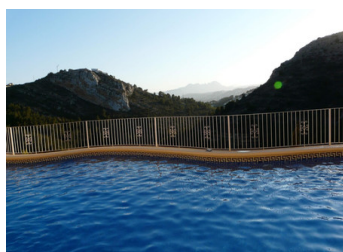

2 BEDROOM APPARTEMENT TE KOOP IN BENITACHELL - €195,000

 Slaapkamers: 2

 Bouwjaar: 70m²

 Pool: No

 Badkamers: 1

 Parceleel: 0m²

 Ref: 714560

Omschrijving