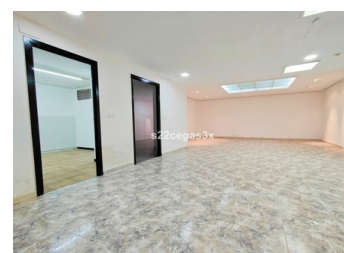

WINKEL TE KOOP IN ELCHE - €89,990

 Slaapkamers: 0

 Bouwjaar: 137m²

 Pool: No

 Badkamers: 0

 Parceel: 0m²

 Ref: 720444

Omschrijving