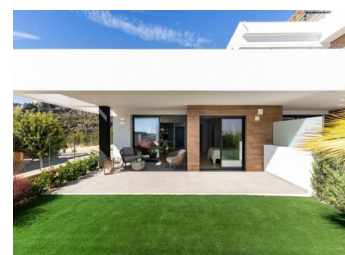

3 BEDROOM APPARTEMENT TE KOOP IN BENITACHELL - €408,000

Slaapkamers: 3

Bouwjaar: 100m²

Pool: Private

Badkamers: 2

Parceleel: 12m²

Ref: SP0698-1

Omschrijving

NIEUWBOUW APPARTEMENTEN IN CUMBRE DEL SOL

Nieuwbouw appartementen met een moderne architectuur, met 3 slaapkamers en 2 badkamers, keuken open naar de woonkamer, met verschillende modellen om uit te kiezen, terras en tuin op de begane grond appartementen, en solarium op de bovenste verdieping, allemaal verdeeld om het meeste uit de ruimte te halen, te profiteren van het mediterrane licht en het aanbieden van een plus van comfort in uw dag tot dag.

De uitrusting van de appartementen zijn ook gericht op comfort met vloerverwarming, warme en koude airconditioning