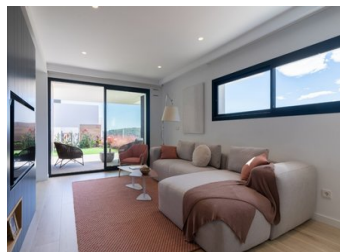

3 BEDROOM APPARTEMENT TE KOOP IN BENITACHELL - €408,000

Slaapkamers: 3

Bouwjaar: 100m²

Pool: Private

Badkamers: 2

Parceleel: 12m²

Ref: SP0698-1

Omschrijving

NIEUWBOUW APPARTEMENTEN IN CUMBRE DEL SOL

Nieuwbouw appartementen met een moderne architectuur, met 3 slaapkamers en 2 badkamers, keuken open naar de woonkamer, met verschillende modellen om uit te kiezen, terras en tuin op de begane grond appartementen, en solarium op de bovenste verdieping, allemaal verdeeld om het meeste uit de ruimte te halen, te profiteren van het mediterrane licht en het aanbieden van een plus van comfort in uw dag tot dag.

De uitrusting van de appartementen zijn ook gericht op comfort met vloerverwarming, warme en koude airconditioning