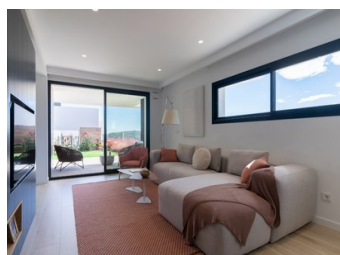

3 BEDROOM APPARTEMENT TE KOOP IN BENITACHELL - €408,000

Slaapkamers: 3

Bouwjaar: 100m²

Pool: Yes

Badkamers: 2

Parceleel: 12m²

Ref: SP0698-2

Omschrijving

NIEUWBOUW APPARTEMENTEN IN CUMBRE DEL SOL

Nieuwbouw appartementen met een moderne architectuur, met 3 slaapkamers en 2 badkamers, keuken open naar de woonkamer, met verschillende modellen om uit te kiezen, terras en tuin op de begane grond appartementen, en solarium op de bovenste verdieping, allemaal verdeeld om het meeste uit de ruimte te halen, te profiteren van het mediterrane licht en het aanbieden van een plus van comfort in uw dag tot dag...