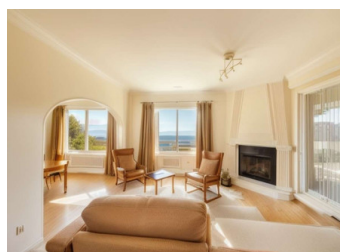

2 BEDROOM APPARTEMENT TE KOOP IN BENITACHELL - €340,000

 Slaapkamers: 2

 Bouwjaar: 100m²

 Pool: No

 Badkamers: 2

 Perceel: 0m²

 Ref: 722869

Omschrijving