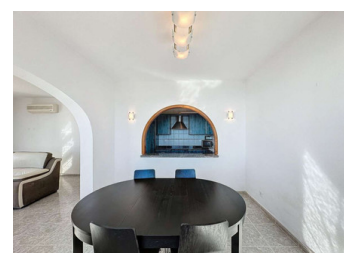

2 BEDROOM APPARTEMENT TE KOOP IN BENITACHELL - €340,000

 Slaapkamers: 2

 Bouwjaar: 100m²

 Pool: No

 Badkamers: 2

 Perceel: 0m²

 Ref: 722869

Omschrijving