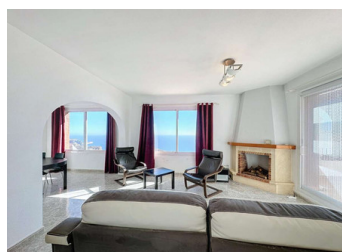

2 BEDROOM APPARTEMENT TE KOOP IN BENITACHELL - €340,000

 Slaapkamers: 2

 Bouwjaar: 100m²

 Pool: No

 Badkamers: 2

 Perceel: 0m²

 Ref: 722869

Omschrijving