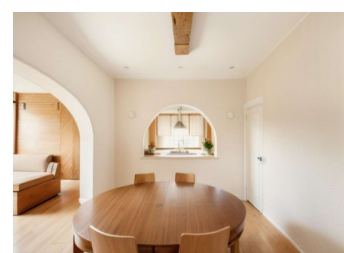

2 BEDROOM APPARTEMENT TE KOOP IN BENITACHELL - €340,000

 Slaapkamers: 2

 Bouwjaar: 100m²

 Pool: No

 Badkamers: 2

 Perceel: 0m²

 Ref: 722869

Omschrijving