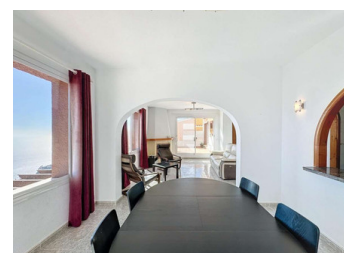

2 BEDROOM APPARTEMENT TE KOOP IN BENITACHELL - €340,000

 Slaapkamers: 2

 Bouwjaar: 100m²

 Pool: No

 Badkamers: 2

 Perceel: 0m²

 Ref: 722869

Omschrijving